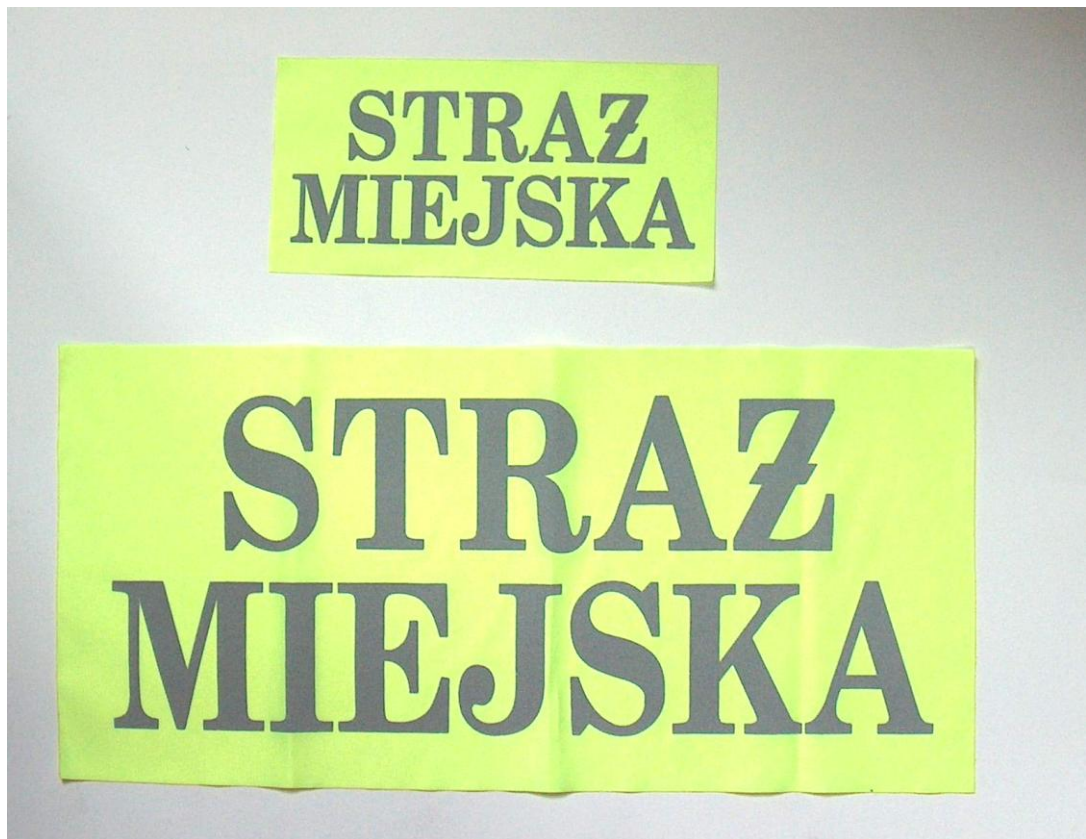

Napis odblaskowy

Wymiary:

1. 160 x 80 mm.
2. 340 x 160 mm.