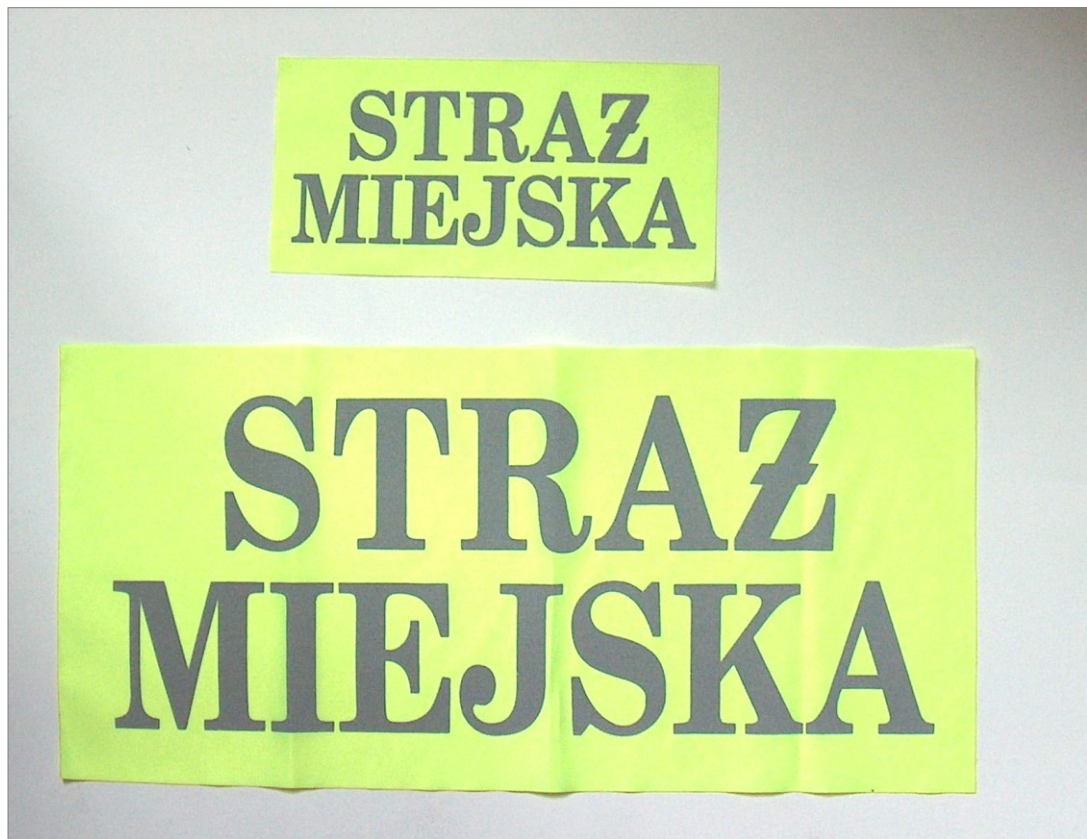

Napis odblaskowy

Wymiary:

1. 160 x 80 mm.
2. 340 x 160 mm.